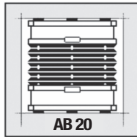

Modell A Handgriff