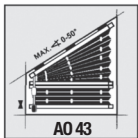

Modell A Schnur