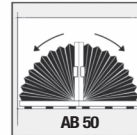

Ohne
Seitenführung