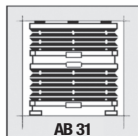

Modell A Handgriff