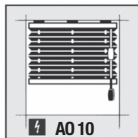

Modell A Schnur