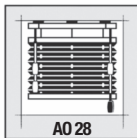

Modell A Schnur