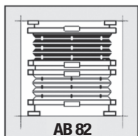

Modell A Handgriff