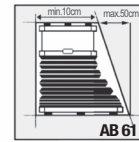

VERSPIELTE UND PRAKTISCHE INTERIEUR-BESCHATTUNG

Die Plissee-Jalousien überraschen Sie mit ihrer tollen Variabilität. Von ausnehmender Flexibilität, Eleganz und sehr dekoratives Element in Ihre Fenster. Die Plissee-Jalousien stellen eine sehr effektive, tadellose und ästhetische Beschattungsart vor. Das Material der Beschattung ist ein spezieller Plissee-Stoff. Dank seiner Universalität und breiter Farbskala ist das Plissee ein hochelegantes Accessoire jedes modernen Interieurs.

- Schutz vor Sonnenstrahlung
- Für atypische Fenster geeignet
- Praktisches Design-Element
- Schutz Ihrer Intimsphäre
- Breite Farbskala der Stoffe
- Einfache Bedienung und Montage

SENKRECHTE FENSTER UND TÜREN

Frei hängend

Modell A Schnur

Seitenführung im Seil

Seitenführung im Seil

Modell A Handgriff

SENKRECHTE FENSTER UND TÜREN

Seitenführung im Seil

Modell A Handgriff

Ohne
Seitenführung

DACHFENSTER

Seitenführung im Seil

Modell D Handgriff

DACHFENSTER UND WINTERGÄRTEN

Seitenführung im Seil

Modell P Handgriff