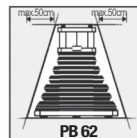

VERSPIELTE UND PRAKTISCHE INTERIEUR-BESCHATTUNG

Die Plissee-Jalousien überraschen Sie mit ihrer tollen Variabilität. Von ausnehmender Flexibilität, Eleganz und sehr dekoratives Element in Ihre Fenster. Die Plissee-Jalousien stellen eine sehr effektive, tadellose und ästhetische Beschattungsart vor. Das Material der Beschattung ist ein spezieller Plissee-Stoff. Dank seiner Universalität und breiter Farbskala ist das Plissee ein hochelegantes Accessoire jedes modernen Interieurs.

- Schutz vor Sonnenstrahlung
- Für atypische Fenster geeignet
- Praktisches Design-Element
- Schutz Ihrer Intimsphäre
- Breite Farbskala der Stoffe
- Einfache Bedienung und Montage

SENKRECHTE FENSTER UND TÜREN

Frei hängend

Modell A Schnur

Seitenführung im Seil

Seitenführung im Seil

Modell A Handgriff

SENKRECHTE FENSTER UND TÜREN

Seitenführung im Seil

Modell A Handgriff

Ohne
Seitenführung

DACHFENSTER

Seitenführung im Seil

Modell D Handgriff

DACHFENSTER UND WINTERGÄRTEN

Seitenführung im Seil

Modell P Handgriff