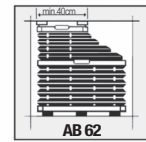

VERSPIELTE UND PRAKTISCHE INTERIEUR-BESCHATTUNG

Die Plissee-Jalousien überraschen Sie mit ihrer tollen Variabilität. Von ausnehmender Flexibilität, Eleganz und sehr dekoratives Element in Ihre Fenster. Die Plissee-Jalousien stellen eine sehr effektive, tadellose und ästhetische Beschattungsart vor. Das Material der Beschattung ist ein spezieller Plissee-Stoff. Dank seiner Universalität und breiter Farbskala ist das Plissee ein hochelegantes Accessoire jedes modernen Interieurs.

- Schutz vor Sonnenstrahlung
- Für atypische Fenster geeignet
- Praktisches Design-Element
- Schutz Ihrer Intimsphäre
- Breite Farbskala der Stoffe
- Einfache Bedienung und Montage

SENKRECHTE FENSTER UND TÜREN

Frei hängend

Modell A Schnur

Seitenführung im Seil

Seitenführung im Seil

Modell A Handgriff

SENKRECHTE FENSTER UND TÜREN

Seitenführung im Seil

Modell A Handgriff

Ohne
Seitenführung

DACHFENSTER

Seitenführung im Seil

Modell D Handgriff

DACHFENSTER UND WINTERGÄRTEN

Seitenführung im Seil

Modell P Handgriff