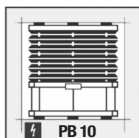

VERSPIELTE UND PRAKTISCHE INTERIEUR-BESCHATTUNG

Die Plissee-Jalousien überraschen Sie mit ihrer tollen Variabilität. Von ausnehmender Flexibilität, Eleganz und sehr dekoratives Element in Ihre Fenster. Die Plissee-Jalousien stellen eine sehr effektive, tadellose und ästhetische Beschattungsart vor. Das Material der Beschattung ist ein spezieller Plissee-Stoff. Dank seiner Universalität und breiter Farbskala ist das Plissee ein hochelegantes Accessoire jedes modernen Interieurs.

- Schutz vor Sonnenstrahlung
- Für atypische Fenster geeignet
- Praktisches Design-Element
- Schutz Ihrer Intimsphäre
- Breite Farbskala der Stoffe
- Einfache Bedienung und Montage

SENKRECHTE FENSTER UND TÜREN

Frei hängend

Modell A Schnur

Seitenführung im Seil

Seitenführung im Seil

Modell A Handgriff

SENKRECHTE FENSTER UND TÜREN

Seitenführung im Seil

Modell A Handgriff

Ohne
Seitenführung

DACHFENSTER

Seitenführung im Seil

Modell D Handgriff

DACHFENSTER UND WINTERGÄRTEN

Seitenführung im Seil

Modell P Handgriff