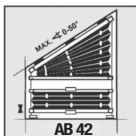

Modell A Handgriff