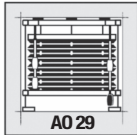

Seitenführung im Seil