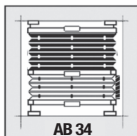

Modell A Handgriff