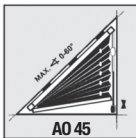

Modell A Schnur