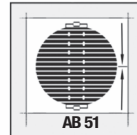

Ohne
Seitenführung